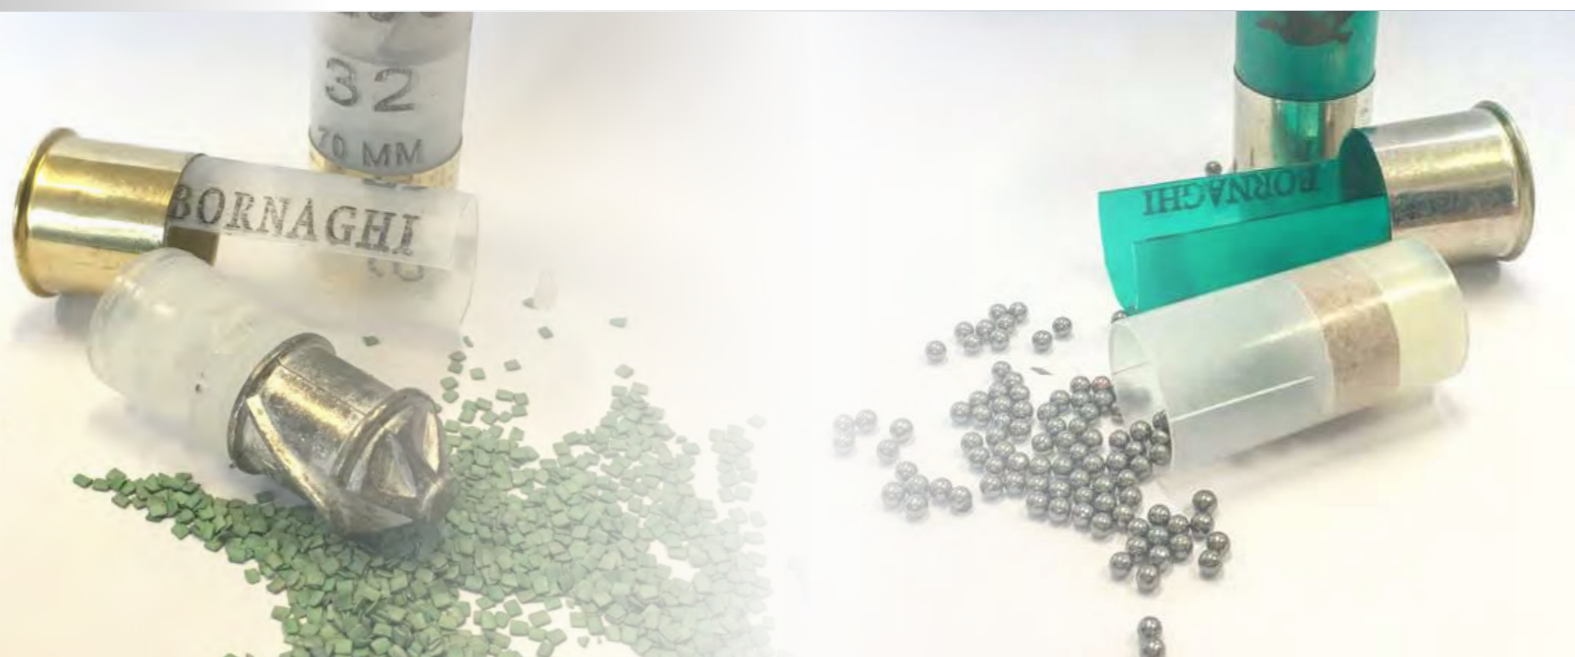

BORNAGHI

CURA DEI PARTICOLARI ATTENTION TO DETAILS

Oggi, dopo sessant'anni di attività, la filosofia produttiva è ancora orientata alla massima cura del dettaglio, alla continua sperimentazione per la ricerca della migliore qualità possibile e all'innovazione performante.

Today, after sixty years, the philosophy is still maximum attention to detail, continuous research for the best quality and innovation in performance.